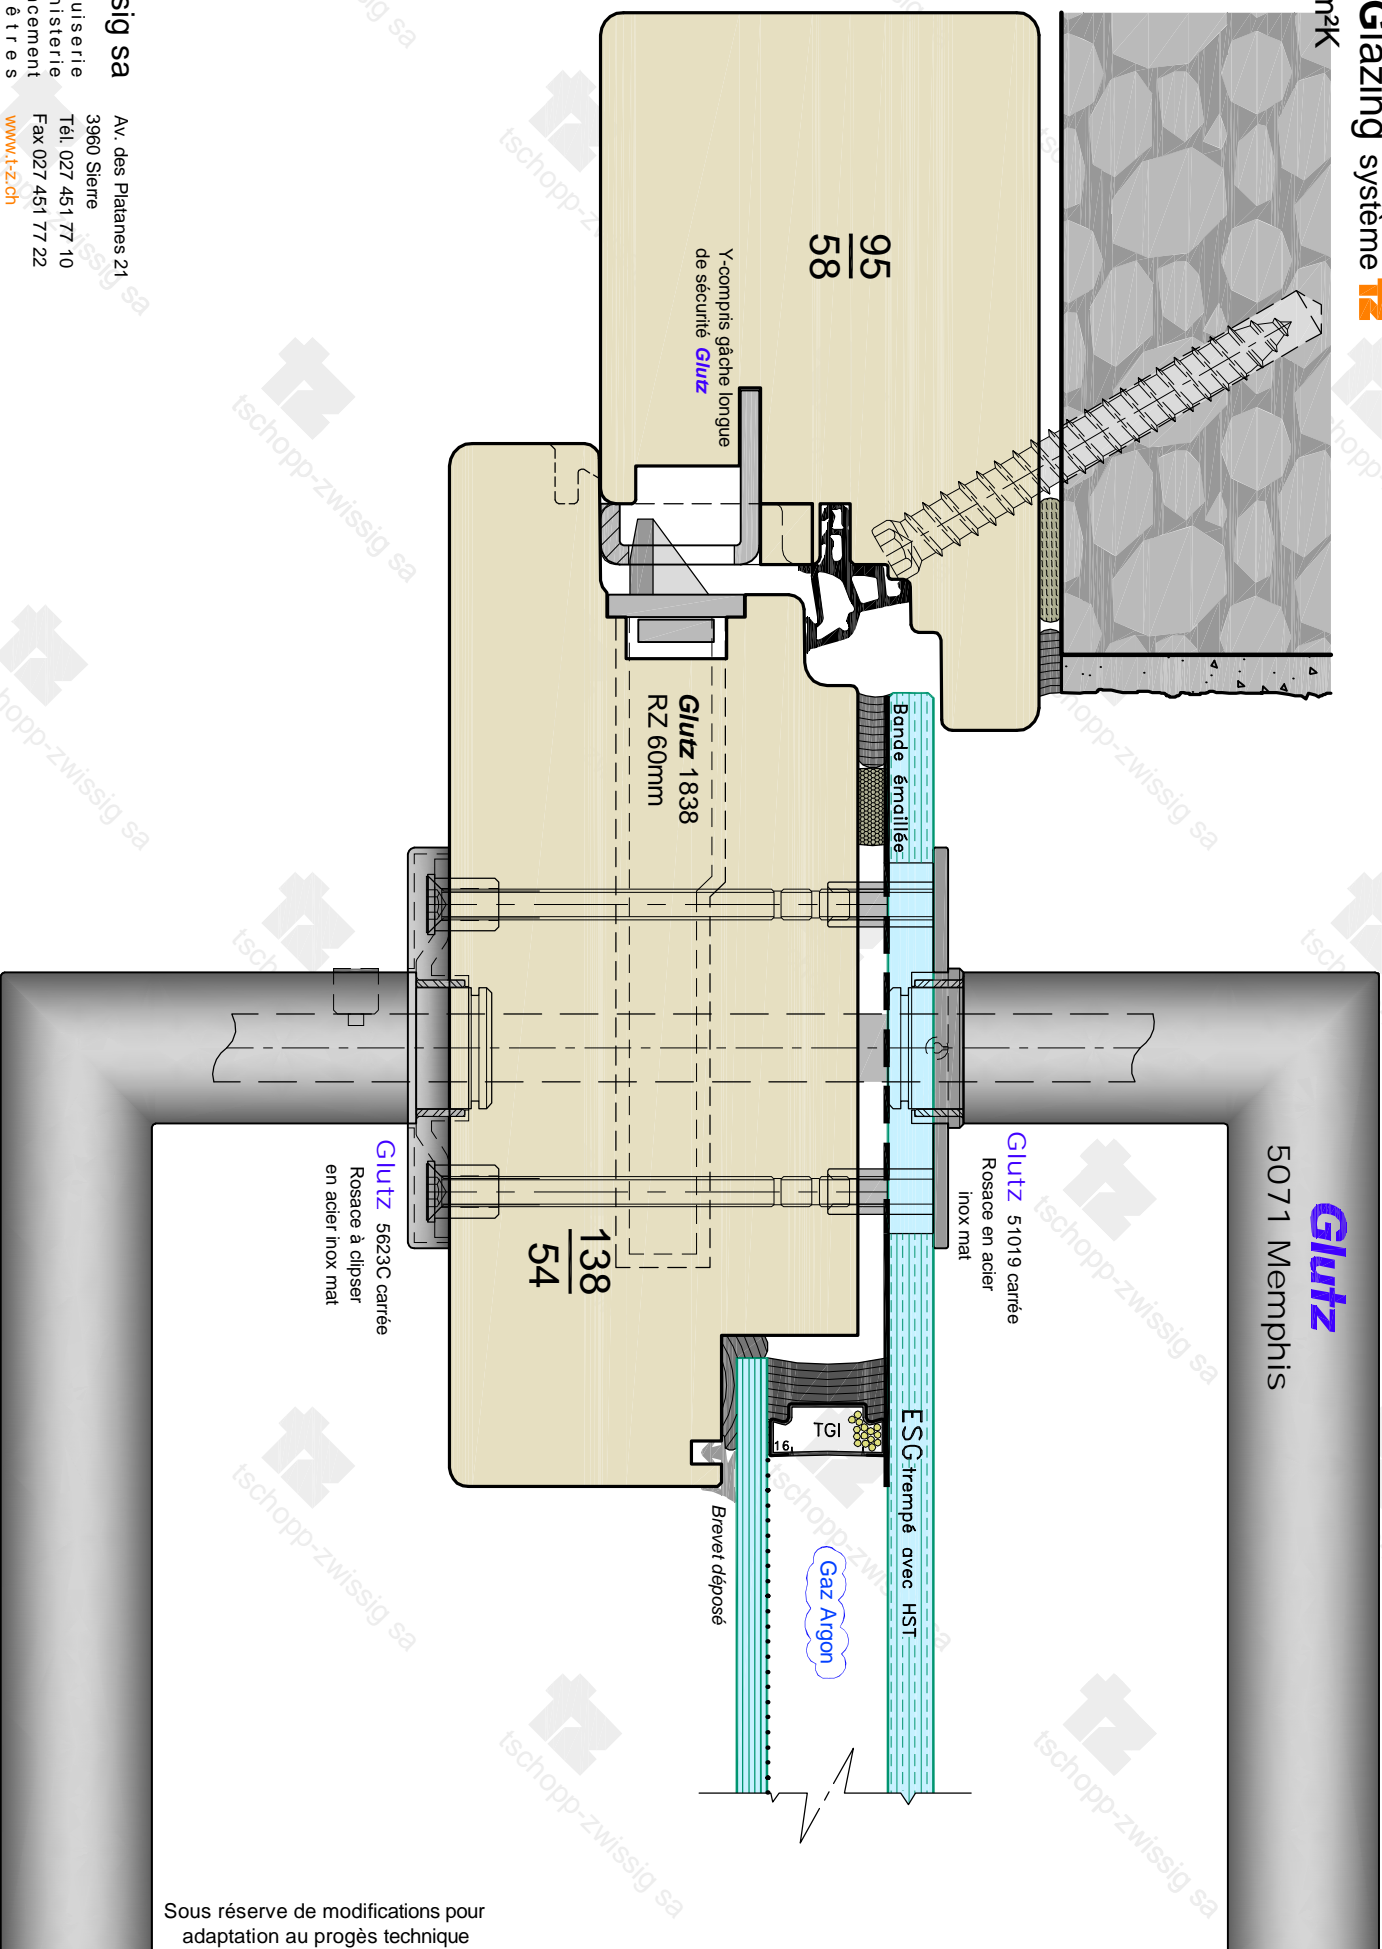

SG Pollux 58-54

Coupe latérale porte d'entrée

Structural Glazing système **tz**

Uw = 1.3 W/m²K

Sous réserve de modifications pour adaptation au progrès technique

tschopp-zwissig sa
mènuiserie
ébénisterie
agencement
fenêtres